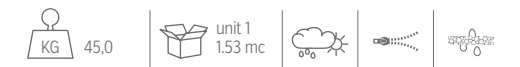

SOFA DX / CODE: AGODX

Width	Depth	Height	H. armrest	H. seat	H. cushion
218	95	65	60	40	25

SOFA SX / CODE: AGOSX

Width	Depth	Height	H. armrest	H. seat	H. cushion
218	95	65	60	40	25

SOFA DX + POUF / CODE: AGODXPUF

Width	Depth	Height	H. armrest	H. seat	H. cushion
218	95	65	60	40	25

SOFA SX + POUF / CODE: AGOSXPUF

Width	Depth	Height	H. armrest	H. seat	H. cushion
218	95	65	60	40	25

SOFA CX / CODE: AGOCX

Width	Depth	Height	H. seat	H. cushion
98	95	65	40	25

SOFA CORNER DX / CODE: AGODIVANGDX

Width	Depth	Height	H. seat	H. cushion
240	95	65	40	25

KG 60,0 | unit 1 1.68 mc | ☁️ | 🔪 | 🌀

L11 C123 L12 C123 L12 C124 L12 C130 L12 C131

SOFA XL DX / CODE: AGOXLDX

Width	Depth	Height	H. armrest	H. seat	H. cushion
120	160	65	60	40	25