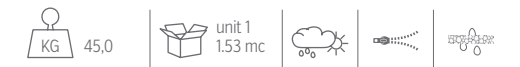

SOFA DX / CODE: AGODX

Width	Depth	Height	H. armrest	H. seat	H. cushion
218	95	65	60	40	25

SOFA SX / CODE: AGOSX

Width	Depth	Height	H. armrest	H. seat	H. cushion
218	95	65	60	40	25

SOFA DX + POUF / CODE: AGODXPUF

Width	Depth	Height	H. armrest	H. seat	H. cushion
218	95	65	60	40	25

SOFA SX + POUF / CODE: AGOSXPUF

Width	Depth	Height	H. armrest	H. seat	H. cushion
218	95	65	60	40	25

SOFA CX / CODE: AGOCX

Width	Depth	Height	H. seat	H. cushion
98	95	65	40	25

SOFA CORNER DX / CODE: AGODIVANGDX

Width	Depth	Height	H. seat	H. cushion
240	95	65	40	25

KG 60,0 | unit 1 1.68 mc | ☁️ | 🔪 | 🌀

L11 C123 L12 C123 L12 C124 L12 C130 L12 C131

SOFA XL DX / CODE: AGOXLDX

Width	Depth	Height	H. armrest	H. seat	H. cushion
120	160	65	60	40	25