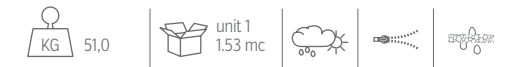

SOFA DX / CODE: AGODX

Width	Depth	Height	H. armrest	H. seat	H. cushion
218	95	65	60	40	25

SOFA SX / CODE: AGOSX

Width	Depth	Height	H. armrest	H. seat	H. cushion
218	95	65	60	40	25

SOFA DX + POUF / CODE: AGODXPUF

Width	Depth	Height	H. armrest	H. seat	H. cushion
218	95	65	60	40	25

SOFA SX + POUF / CODE: AGOSXPUF

Width	Depth	Height	H. armrest	H. seat	H. cushion
218	95	65	60	40	25

SOFA CX / CODE: AGOCX

Width	Depth	Height	H. seat	H. cushion
98	95	65	40	25

SOFA CORNER DX / CODE: AGODIVANGDX

Width	Depth	Height	H. seat	H. cushion
240	95	65	40	25

KG 60,0 | unit 1 1.68 mc | ☁️ | 🔪 | 🌀

L11 C123 L12 C123 L12 C124 L12 C130 L12 C131

SOFA XL DX / CODE: AGOXLDX

Width	Depth	Height	H. armrest	H. seat	H. cushion
120	160	65	60	40	25