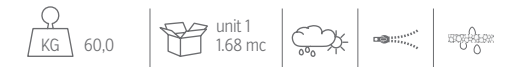

plain beige

white-beige

dark grey

outmap blue

plain white

ocean blue

SOFA / CODE: AGODIV

Width	Depth	Height	H. armrest	H. seat	H. cushion
240	95	65	60	40	25

SOFA DX / CODE: AGODX

Width	Depth	Height	H. armrest	H. seat	H. cushion
218	95	65	60	40	25

SOFA SX / CODE: AGOSX

Width	Depth	Height	H. armrest	H. seat	H. cushion
218	95	65	60	40	25

SOFA DX + POUF / CODE: AGODXPUF