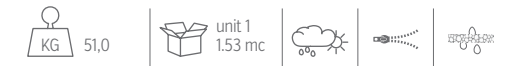

plain beige

white-beige

dark grey

outmap blue

plain white

ocean blue

SOFA / CODE: AGODIV

Width	Depth	Height	H. armrest	H. seat	H. cushion
240	95	65	60	40	25

SOFA DX / CODE: AGODX

Width	Depth	Height	H. armrest	H. seat	H. cushion
218	95	65	60	40	25

SOFA SX / CODE: AGOSX

Width	Depth	Height	H. armrest	H. seat	H. cushion
218	95	65	60	40	25

SOFA DX + POUF / CODE: AGODXPUF