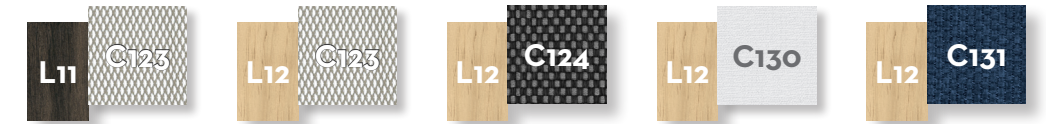

plain beige

white-beige

dark grey

outmap blue

plain white

ocean blue

SOFA / CODE: AGODIV

Width	Depth	Height	H. armrest	H. seat	H. cushion
240	95	65	60	40	25